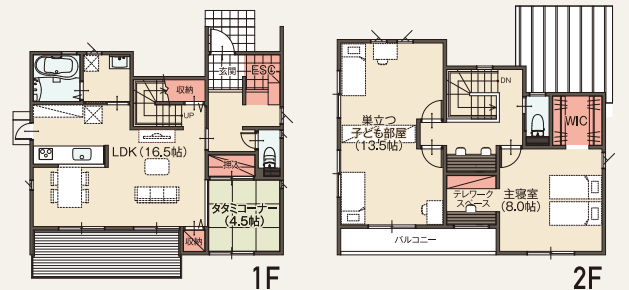

「極暖の家」参考プラン

リアルサイズ

家中あったかどこでものびのび！
仕事も家事もスムーズ快適な家

DATA		2,061 (税込) 万円	月々支払 5.7万円
1F工事面積	58.79㎡ (17.78坪)		
2F工事面積	53.82㎡ (16.28坪)		
総工事面積	112.61㎡ (34.06坪)		

※建物本体価格です。外構・ウッドデッキ・テラス・駐車場タイヤ・家具は価格に含まれておりません。
屋外給排水工事・補助金申請費用、その他特殊工事がある場合は別途費用がかかります。
※税込みは消費税10%で表示しております。※ローン返済(フラット35)金利1.32%35年返済。